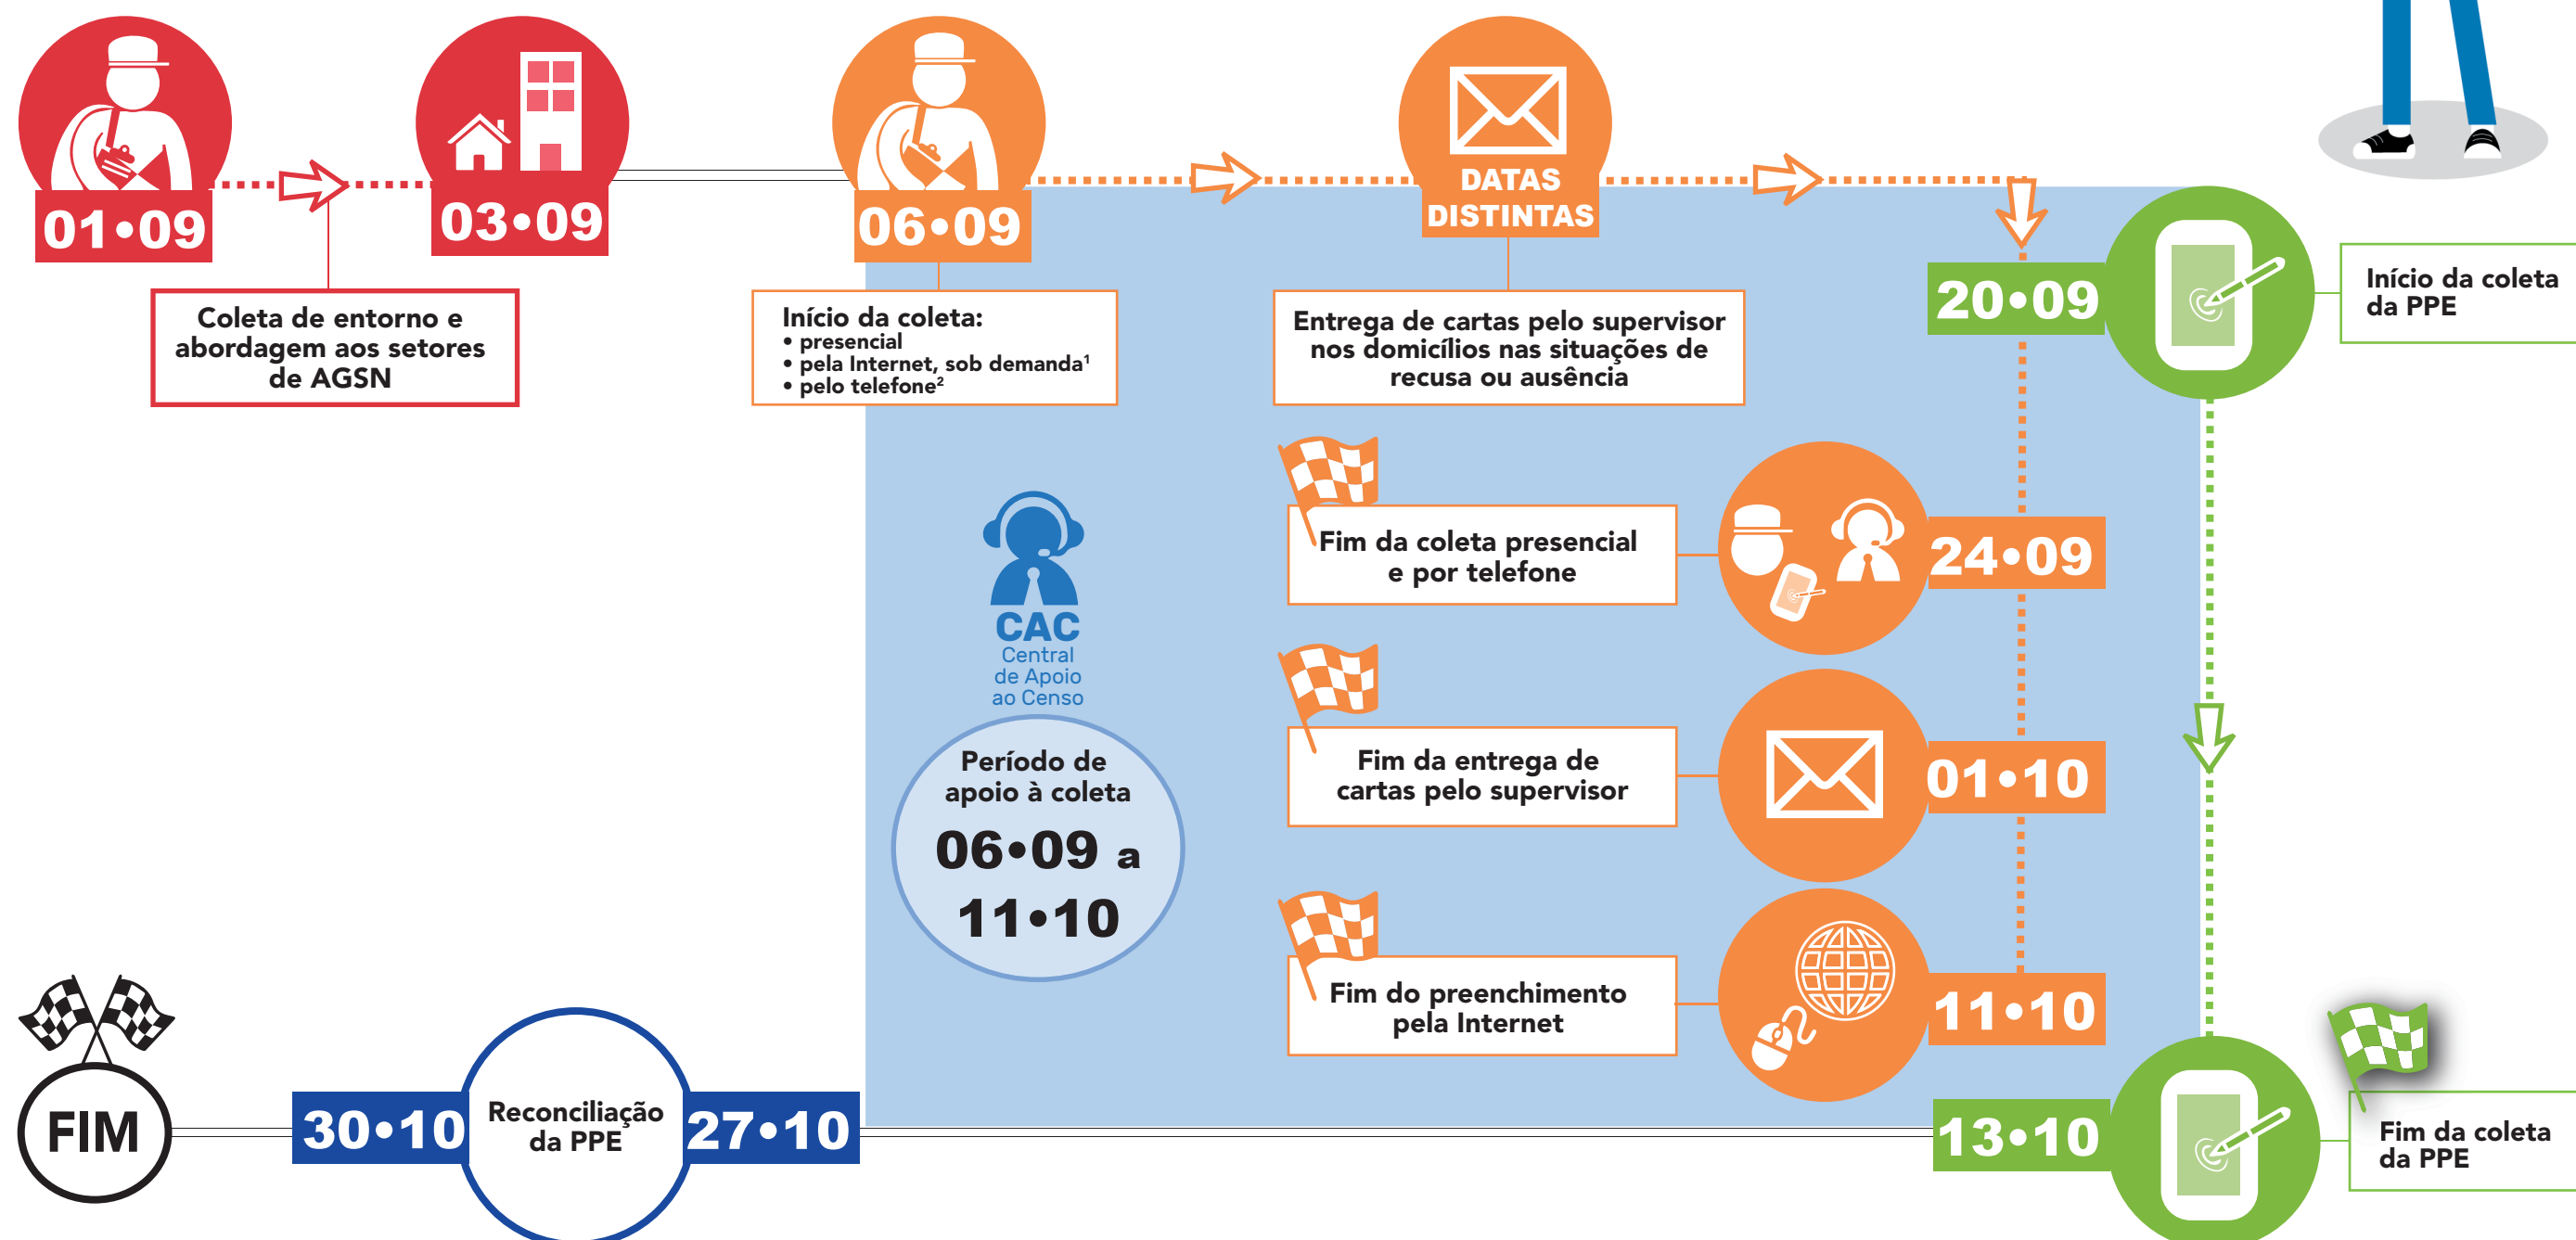

Etapas do teste na Ilha de Paquetá

¹ No momento da coleta presencial, o entrevistado solicita ao recenseador preencher o questionário diretamente pela Internet.

² No momento da coleta presencial, o entrevistado solicita ao recenseador preencher o questionário por telefone. Caso o recenseador não consiga contato com o morador, ele poderá entrar em contato com o informante por telefone (se houver cadastro prévio) ou deixar o seu número telefônico para que o morador o contate.